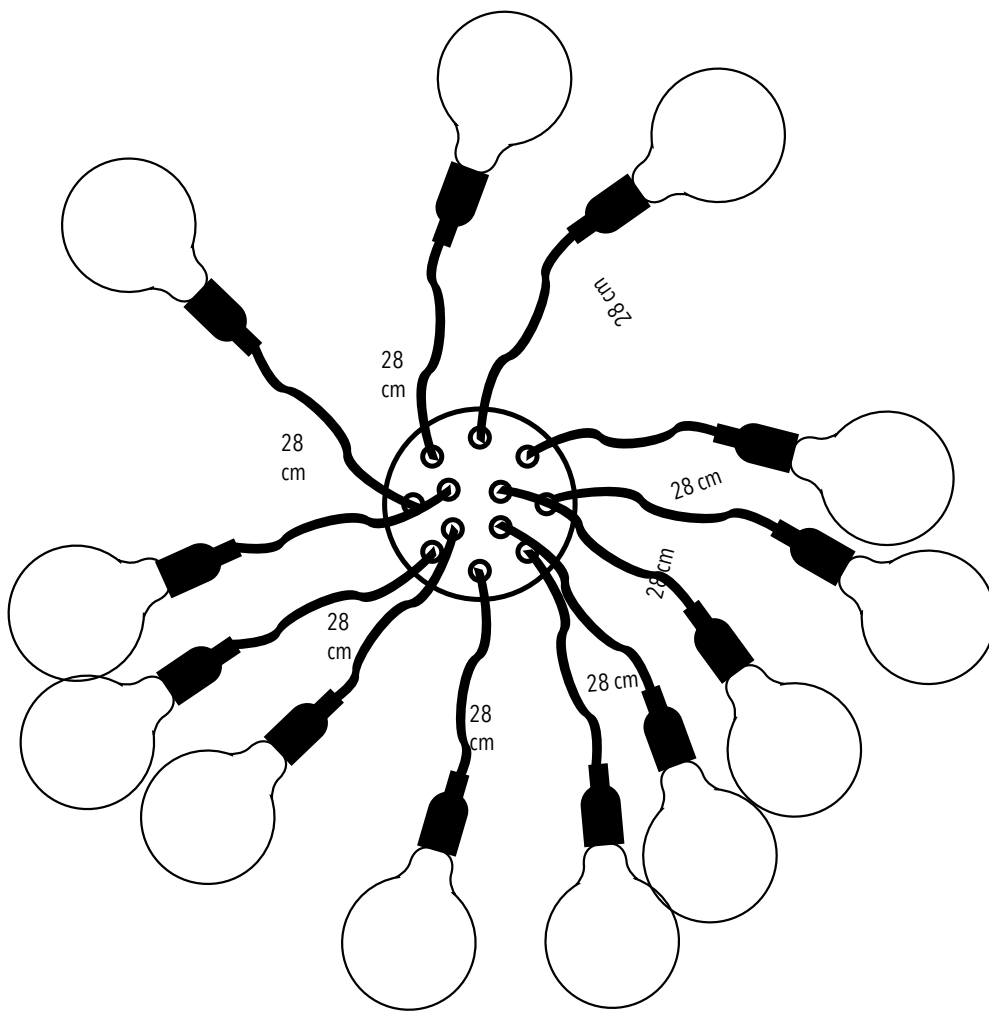

SIDEFORM

FLEXI NUDO CROMO^{12/28}

Colori metallo / Metal colours

● Cromo / Chrome

Ø 12 cm
h 2,5 cm

7 cm

SIDEFORM